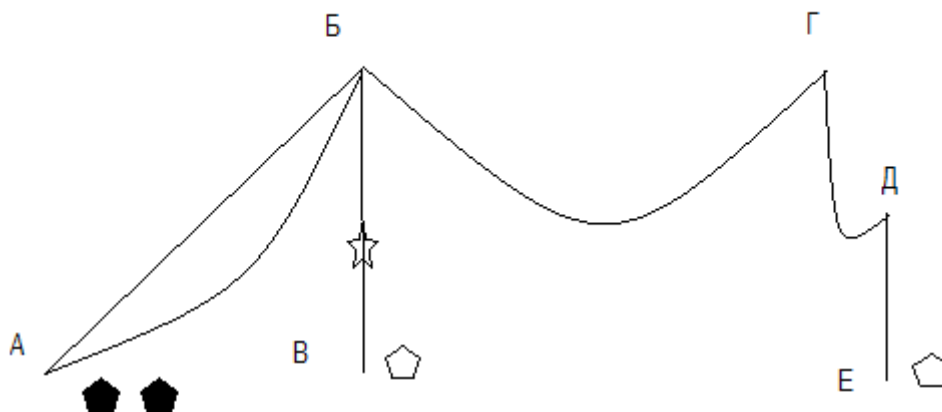

**Условия соревнований**  
**Первенство Томской области по спортивному туризму на спелеодистанциях**  
**14-15.12.2019, пос. Богашево**  
**Дистанция-спелео-связка, 2 класс**

1. Точка А – старт, точка Е – финиш.
2. АВ – наклонный троллей.
3. БВ – вертикальные перила с нерабочим узлом.
4. БГ – тирольский траверс (V-перила).
5. ГЕ – вертикальные перила с перестежкой.
6. Контрольный груз изначально находится в точках В и Е. (одномоментно на себе можно нести девушкам не более 5 кг, юношам не более 8 кг контрольного груза).
7. Посещение баз – касанием.
8. Все участки локализованы.
9. Таймер останавливается, когда контрольный груз находится в точке А, оба участника – в точке Е отстегнуты от перил.
10. Между точками А, В и Е нельзя перемещаться по земле.
11. Все остальное – ваша тактика с учетом Регламента.
12. Еще контекст. Время засекается отдельно от основной дистанции, но сквозное для обоих участников. Участники выдают веревку друг другу.

-  узел
-  груз во время старта
-  груз во время финиша